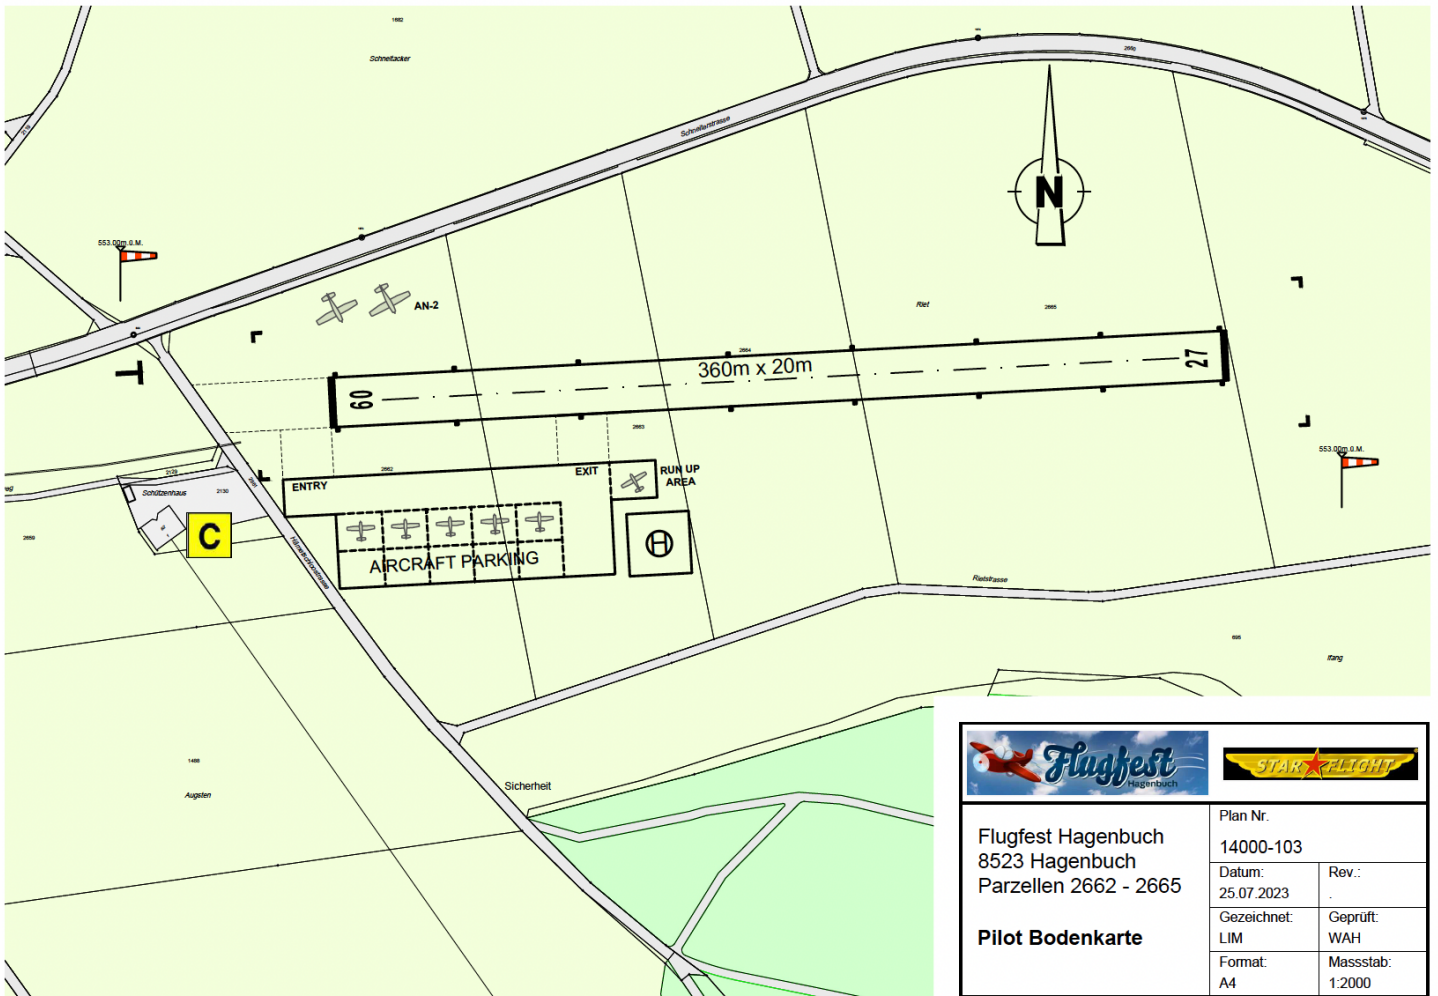

Bodenkarte und Flugplatzinformationen für Piloten Freq.:122.655 MHz

<p>1. Flugplatz : Privat, Flugfeld PPR AD ELEV: 1818ft Piste: 360 x 20m. T/O 09: 400 m Ausrichtung: 09/27 HEL: Auf Anfrage Motorsegler: Verboten Flugzeuge > 1500 kg : PPR</p>	<p>4. Auskunft/Anmeldung Tel. Nr. +41 79 660 48 27 e-mail: kontakt@flugfest.ch www.flugfest.ch Frequenz : 122.655 MHz</p>
<p>2. Lage: 11km E Winterthur WGS 84: 47° 31' 12" N / 8° 52' 28" E</p>	<p>5. Bodendienste und Einrichtungen : Feuerbekämpfung : 60kg CO2 Treibstoff : NIL Zoll: NIL</p>
<p>3. Betriebszeiten: Nur am 18./19./20. August 2023 FRI : auf Anfrage SAT : 0900-1215 LT & 1300-1800 LT SUN : 0900-1215 LT & 1300-1800 LT Anflugverfahren: 5 Min. vor ETA Aufruf über Funk. Anflug via Overhead auf 3300 ft/AMSL Pistenachse nach Süden nicht überfliegen.</p>	<p>6. Pilotentest Um in Hagenbuch anfliegen zu können ist ein Pilotentest obligatorisch https://flugfest.ch/piloten-info/</p> <p>7. Pistenverkehr Nur bezeichnete Piste und Rollbereiche benutzen.</p>